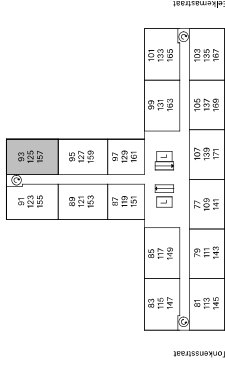

- ▶ entree deur
- Periflex-aansluiting
- ▽ aansluiting data
- aansluiting CAI
- thermostaat
- handdoeken radiator
- deurbel
- intercom
- koalfstofdiode opnemer
- meterkast
- opstapplaats wasmachine
- opstapplaats droger
- WTW warmteterugwinning-unit
- WP warmtepomp

5e en 6e

2e t/m 4e

1e

BG

bergingen kelder

Type A1\*

Geen rechten ontlenen aan deze plattegrond