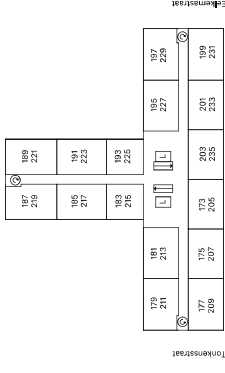

- ▶ entree deur
- Periflex-aansluiting
- ▽ aansluiting data
- aansluiting CAI
- thermostaat
- handdoeken radiator
- deurbel
- intercom
- koalfstofdiode opnemer
- meterkast
- opstapplaats wasmachine
- opstapplaats droger
- WTW warmteterugwinning-unit
- WP warmtepomp

5e en 6e

2e t/m 4e

1e

BG

bergingen kelder

Type A1\*

Geen rechten ontlenen aan deze plattegrond