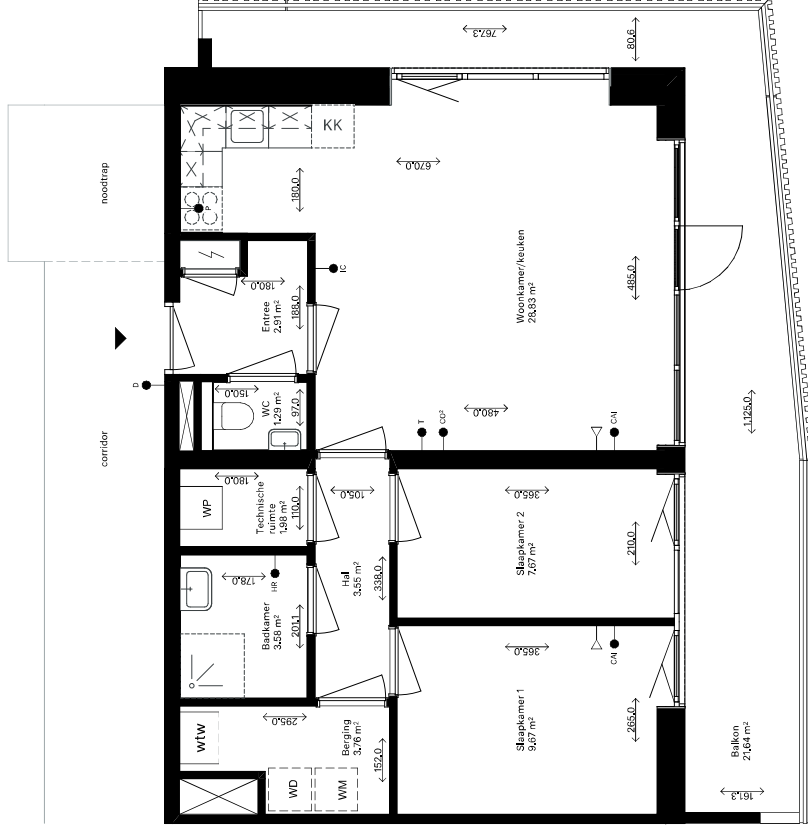

- ▶ entree deur
- Periflex-aansluiting
- ▽ aansluiting data
- aansluiting CAI
- thermostaat
- handdoeken radiator
- deurbel
- intercom
- koalfstofdiode opnemer
- meterkast
- opstapplaats wasmachine
- opstapplaats droger
- WTW warmteterugwinning-unit
- WP warmtepomp

5e en 6e

2e t/m 4e

1e

BG

bergingen kelder

Type A1\*

Geen rechten ontlenen aan deze plattegrond