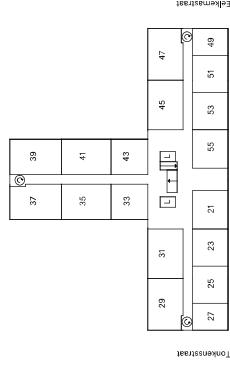

- ▶ entree deur
- Periflex-aansluiting
- ▽ aansluiting data
- aansluiting CAI
- thermostaat
- handdoeken radiator
- deurbel
- intercom
- koalfstofdiode opnemer
- meterkast
- opstapplaats wasmachine
- opstapplaats droger
- WTW warmteterugwinning-unit
- WP warmtepomp

5e en 6e

2e t/m 4e

1e

BG

bergingen kelder

Type A1\*

Geen rechten ontlenen aan deze plattegrond